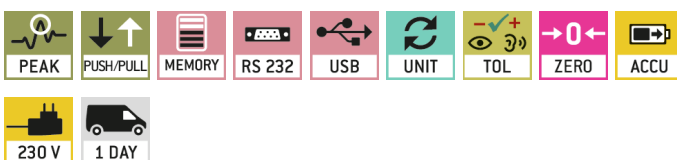

KERN FC 1K

Compacte krachtmeter voor trek- en drukkrachtmetingen

Nettogewicht	0,94 kg
Verzendmethode	Pakketdienst
Nettogewicht ca.	0,95 kg
Brutogewicht ca.	1,4 kg
Verzendgewicht	1,215 kg

Diensten

Artikelnummer voor DAkkS-kalibratie (trekkracht)	963-162
Artikelnummer voor DAkkS-kalibratie (drukkracht)	963-262
Artikelnummer voor DAkkS-kalibratie (trekkracht/drukkracht)	963-362
Artikelnummer voor fabriekskalibratie	961-162
Artikelnummer voor fabriekskalibratie (trekkracht)	961-162
Artikelnummer voor fabriekskalibratie (drukkracht)	961-262
Artikelnummer voor fabriekskalibratie (trekkracht/drukkracht)	961-362

Pictogrammen

STANDARD

OPTION